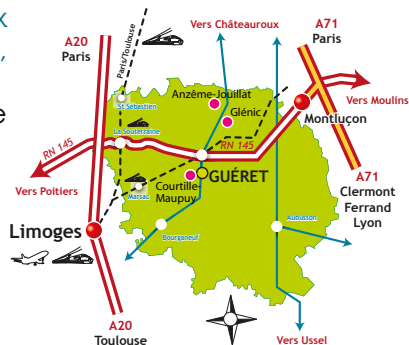

Samedis en famille

Planning et activités 2017

à partir de 5 ans
(sauf canoë et paddle à partir de 7 ans ;
tyrolienne selon taille et poids)

→ Samedi 6 mai, de 14h à 17h :

rando orientation (2 parcours de niveaux différents), VTT (parcours de maniabilité), tir à l'arc, disc-golf, slackline

RDV au refuge du Maupuy (à proximité de l'antenne)

→ Samedi 10 juin, de 14h à 17h : (couplé avec le Family Raid le Dimanche 11 juin à Glénic)

canoë, paddle, rando orientation, VTT (parcours de maniabilité), tir à l'arc, swing-golf

RDV à la plage d'Anzême

→ Samedi 1er juillet, de 14h à 17h :

canoë, paddle, mini-golf, tir à l'arc et **tyrolienne**

RDV à la plage de Jouillat (ouverture de la baignade surveillée)

→ Samedi 16 septembre, de 14h à 17h :

canoë (parcours simple de slalom en eau plate), VTT (parcours de maniabilité), disc-golf, tir à l'arc et escalade

RDV sous le viaduc de Glénic

→ Samedi 7 octobre, de 14h à 17h :

rando orientation (3 parcours de niveaux différents), VTT (parcours de maniabilité), tir à l'arc, disc-golf, slackline

RDV au refuge du Maupuy (à proximité de l'antenne, fléché depuis l'antenne)

Toutes ces activités
sont encadrées
par des éducateurs
diplômés.

Les Monts de Guéret,
Terre d'aventure !

Devenez fan facebook.com/sportsnaturemontsdegueret

→ sportsnature-montsdegueret.com

INFOS :

STATION SPORTS NATURE

t 06 37 88 15 77

E-mail : contact@sportsnature-montsdegueret.com

La Station Sports Nature est une réalisation
de la Communauté d'Agglomération du Grand Guéret.