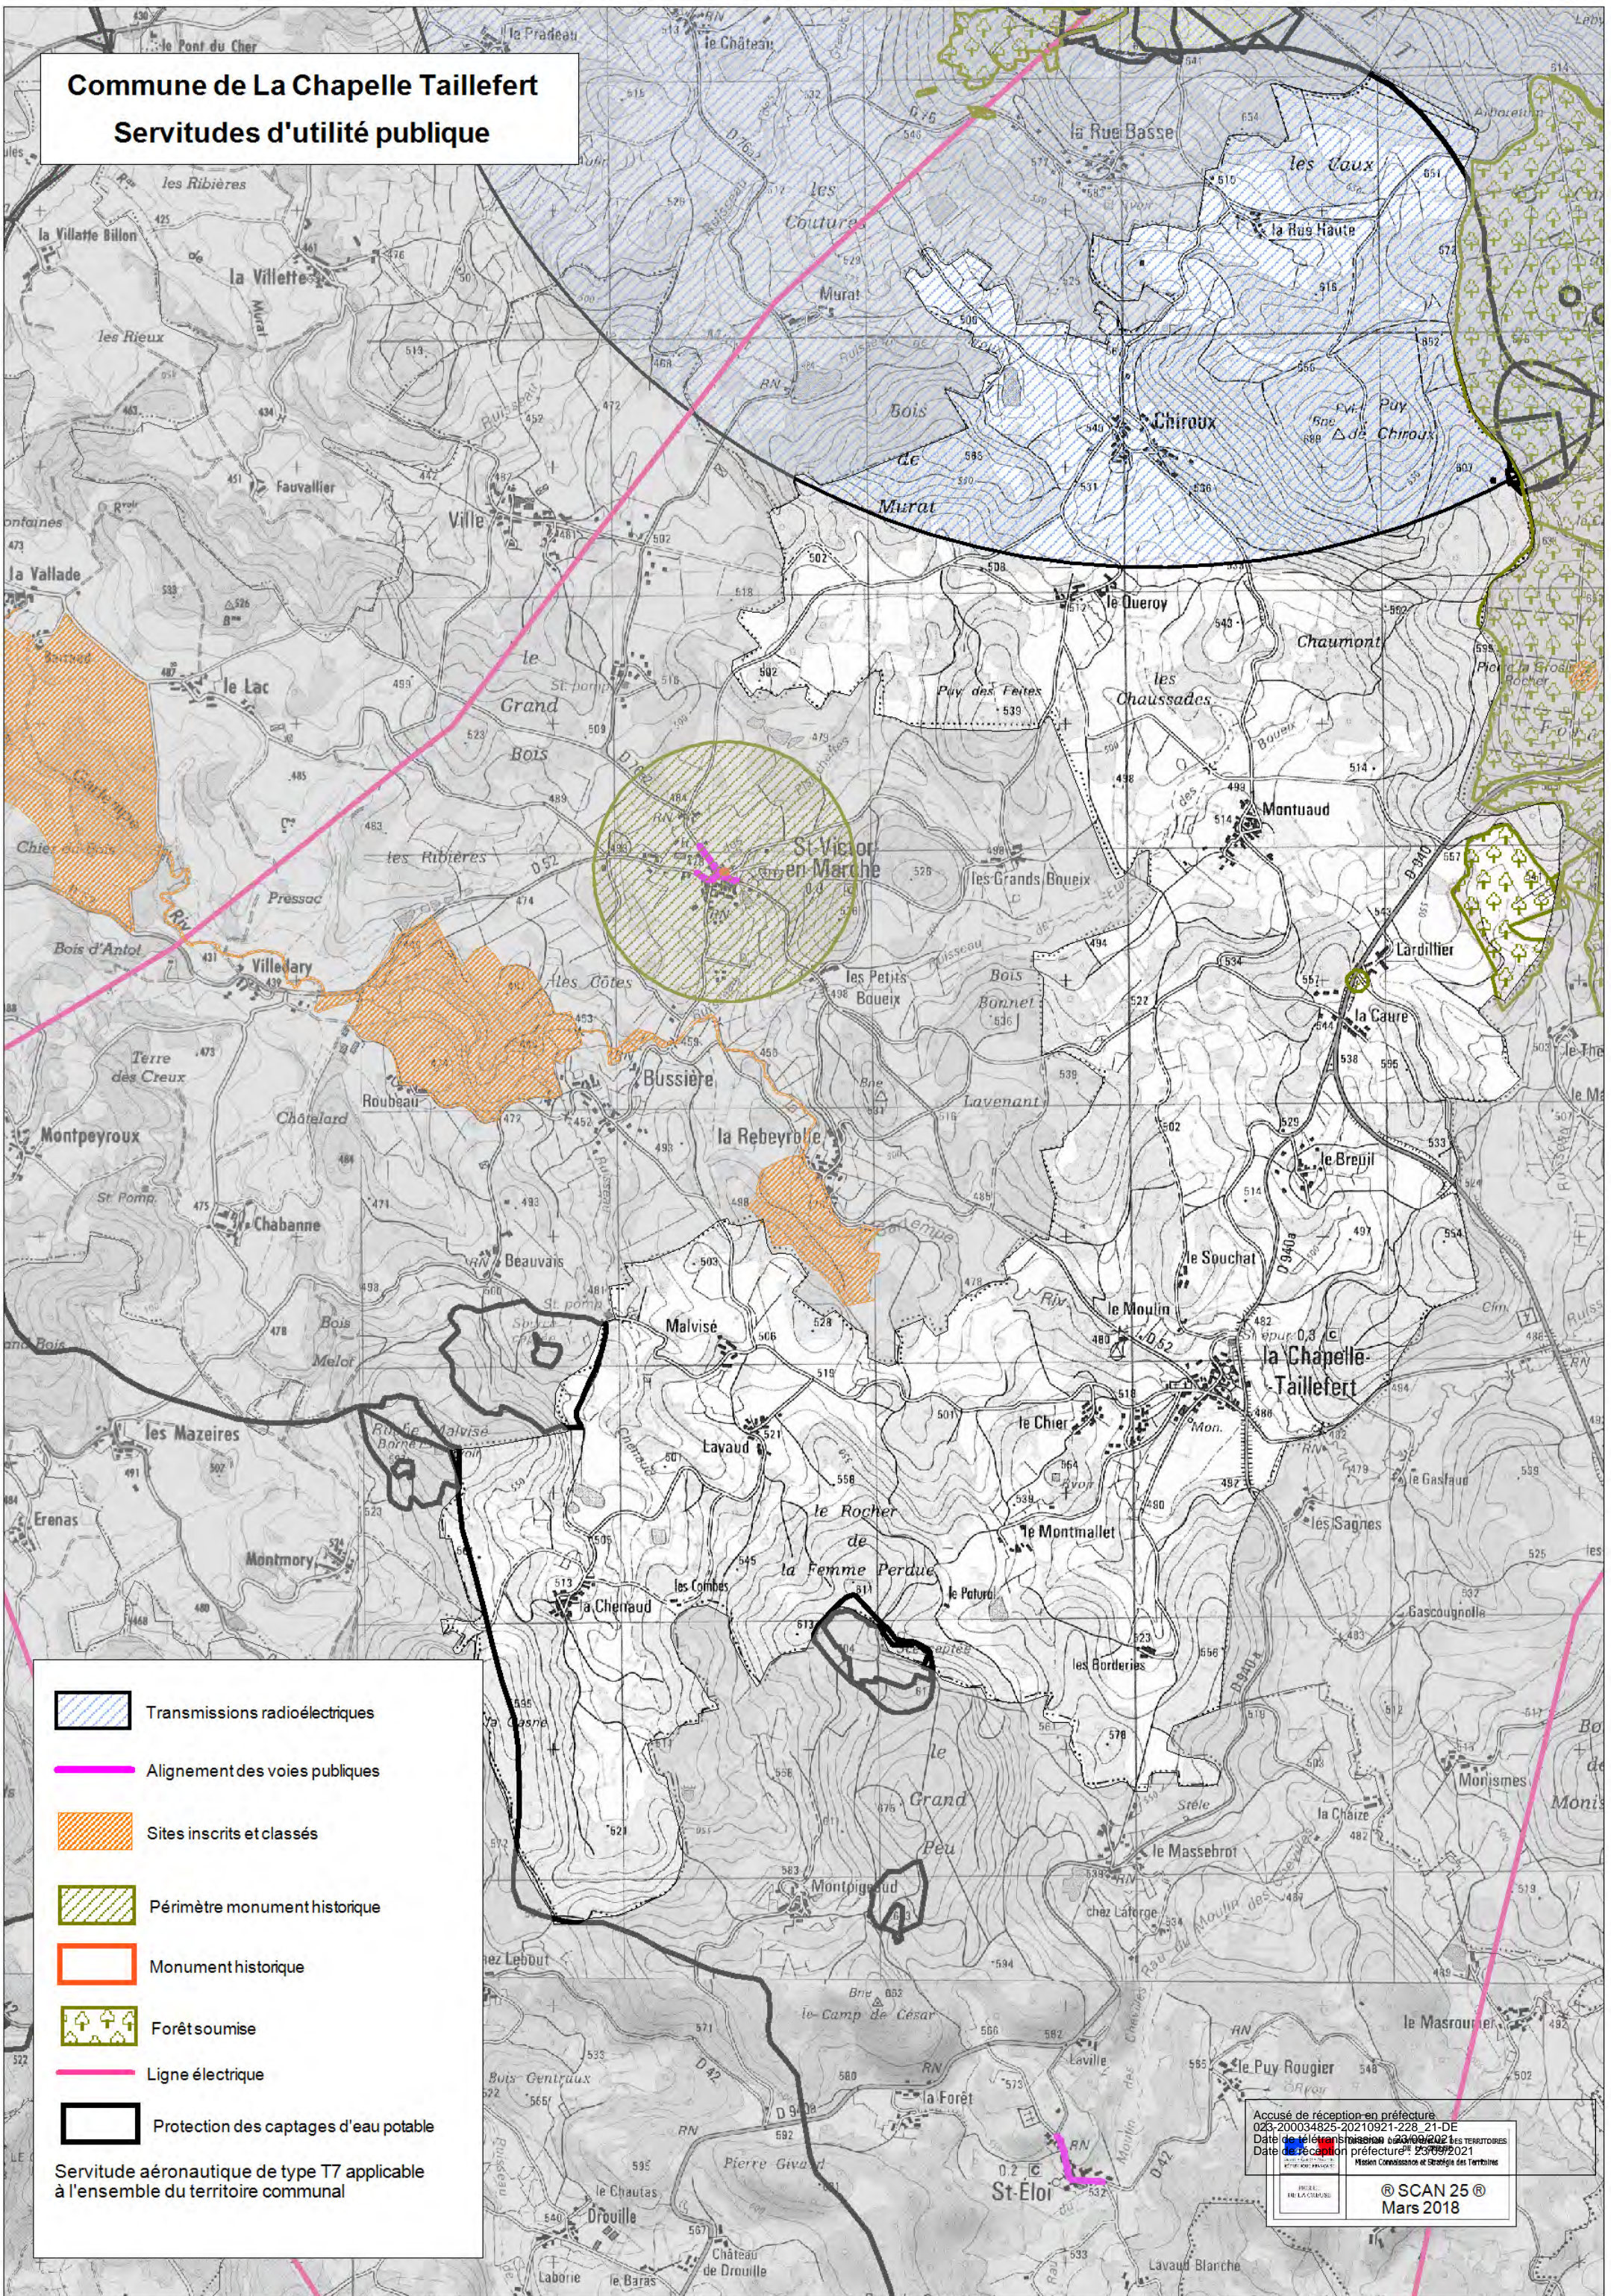

Commune de La Chapelle Taillefert
Servitudes d'utilité publique

-  Transmissions radioélectriques
-  Alignement des voies publiques
-  Sites inscrits et classés
-  Périmètre monument historique
-  Monument historique
-  Forêt soumise
-  Ligne électrique
-  Protection des captages d'eau potable

Servitude aérienne de type T7 applicable à l'ensemble du territoire communal

Accusé de réception en préfecture
 023-200034825-20210921-228_21-DE
 Date de télétransmission : 20/09/2021
 Date de réception en préfecture : 23/09/2021
 Mission Connaissance et Stratégie des Territoires
 PRÉFECTURE DE LA CHARENNE
 © SCAN 25®
 Mars 2018